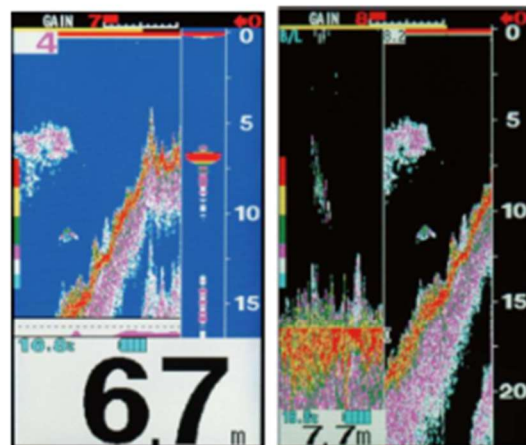

CÔNG TY CỔ PHẦN THIẾT BỊ HÀNG HẢI – MECOM
NHÀ PHÂN PHỐI CHÍNH THỨC SẢN PHẨM HONDEX