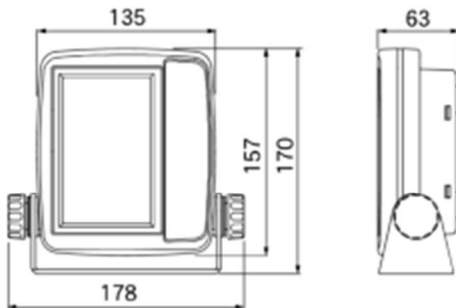

THÔNG SỐ KỸ THUẬT

Màn hình	LCD màu 5 inch
Độ phân giải cao	272x480 điểm ảnh
Kiểu màn hình	Đứng
Tần số	200Khz
Công suất phát	100W
Điện áp sử dụng	11 – 14 VDC hoặc sử dụng pin cùng kích cỡ AAA(8 cục) và gần 10 giờ hoạt động máy
Thang đo sâu	0 – 300 m
Kích thước	170 x178 x63 mm
Trọng lượng	Gần 0.7kg
Tốc độ chạy hình	S, 1, 2, 3, 4, Dừng

Phù hợp khai thác tại vùng biển nông

MÀN HÌNH HIỂN THỊ

THIẾT KẾ

Đơn vị: mm

CÔNG TY CỔ PHẦN THIẾT BỊ HÀNG HẢI – MECOM
NHÀ PHÂN PHỐI CHÍNH THỨC SẢN PHẨM HONDEX