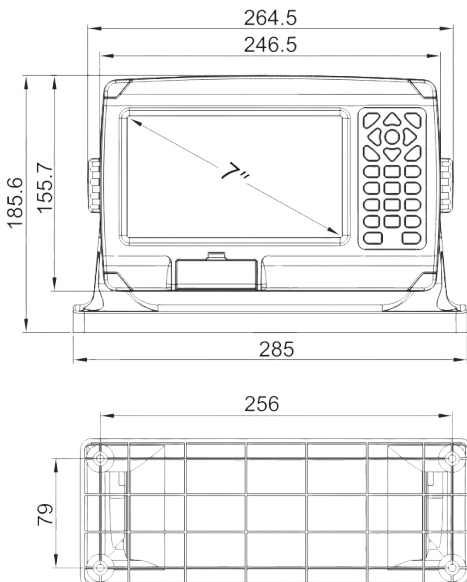

Thông số kỹ thuật

XINUO XF – 607B	
Màn hình	7 inch TFT LCD màu (800 x 480 điểm ảnh)
Bộ nhớ điểm	50,000 điểm nhớ
Bộ nhớ đầu	50,000 điểm đầu
Bộ nhớ tuyến đường	500 tuyến đường, mỗi tuyến đường 200 điểm
Bộ nhớ vết	1,000 vết với 1,600,000 điểm vết
Hải đồ	C – MAP (MAX) & XINUO MAP
Chuẩn kháng nước	IP65
Cổng giao tiếp	1 cổng đầu ra AIS, 2 cổng đầu ra NMEA 0183, 2 cổng đầu vào NMEA 0183
Nguồn cấp	10 ~ 36 VDC
Nhiệt độ hoạt động	-15°C ~ +55°C
Nhiệt độ bảo quản	-20°C ~ +60°C
Ngôn ngữ	Tiếng Việt, tiếng Anh
Chế độ hiển thị	Màn hình hải đồ tiêu chuẩn, Màn hình xem hải đồ, Màn hình hải đồ đơn giản, Màn hình AIS, Màn hình số liệu hành trình, Màn hình trạng thái vệ tinh GNSS, Màn hình xa lộ 3D, Màn hình la bàn
Thông số GPS	
Thu GNSS	72 kênh
Tần số thu	GPS L1: 1575.42MHz ; BDS B1: 1561.098MHz
Cập nhật vị trí	Khởi động nguội < 30 giây, khởi động nóng < 1 giây
Độ chính xác	GPS: 5m (CEP50% không có che chắn giữa vệ tinh và anten) BDS: 5m (CEP50% không có che chắn giữa vệ tinh và anten) GPS & BDS: 2.5m (CEP50% không có che chắn giữa vệ tinh và thiết bị định vị)
Độ chính xác tốc độ	0.1 m/s (50% @ 10 m/s)
Thông số AIS	
Tần số	156.025MHz ~ 162.025MHz
Kênh phát	1
Kênh thu	2 Kênh A: CH87B (161.975MHz) Kênh B: CH87B (162.025MHz)
Băng thông	25KHz
Công suất phát	5W/2W
Độ nhạy thu	<-107 dBm @ 20% PER

Cấu hình

Máy XF - 607B