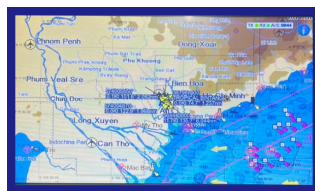

MÁY ĐỊNH VỊ HẢI ĐỒ MÀU TÍCH HỢP NHẬN DẠNG THU PHÁT AIS XINUO XF - 607B

Màn hình
7 inch

Tính năng nổi bật

- ▶ Cửa sổ theo dõi tốc độ - hướng - khoảng cách của đối tượng quan trọng (tối đa 3 cửa sổ).
- ▶ Tạo vùng canh gác báo động, bảo vệ khu vực nuôi trồng - thả lồng bẫy.
- ▶ Giám sát lên đến 20 nhóm AIS, mỗi nhóm một màu giúp người sử dụng phân biệt được các nhóm giám sát dễ dàng, vẽ và lưu vết lên đến 400 mục tiêu AIS.
- ▶ Vẽ và lưu vết lên đến 400 mục tiêu AIS

Đa dạng màn hình hiển thị

Màn hình hải đồ tiêu chuẩn

Màn hình xem hải đồ

Màn hình hải đồ đơn giản

Màn hình AIS

Màn hình số liệu hành trình

Màn hình trạng thái vệ tinh GNSS

Màn hình xa lộ 3D

Màn hình la bàn

Thông số kỹ thuật

XINUO XF – 607B	
Màn hình	7 inch TFT LCD màu (800 x 480 điểm ảnh)
Bộ nhớ điểm	50,000 điểm nhớ
Bộ nhớ đầu	50,000 điểm đầu
Bộ nhớ tuyến đường	500 tuyến đường, mỗi tuyến đường 200 điểm
Bộ nhớ vết	1,000 vết với 1,600,000 điểm vết
Hải đồ	C – MAP (MAX) & XINUO MAP
Chuẩn kháng nước	IP65
Cổng giao tiếp	1 cổng đầu ra AIS, 2 cổng đầu ra NMEA 0183, 2 cổng đầu vào NMEA 0183
Nguồn cấp	10 ~ 36 VDC
Nhiệt độ hoạt động	-15°C ~ +55°C
Nhiệt độ bảo quản	-20°C ~ +60°C
Ngôn ngữ	Tiếng Việt, tiếng Anh
Chế độ hiển thị	Màn hình hải đồ tiêu chuẩn, Màn hình xem hải đồ, Màn hình hải đồ đơn giản, Màn hình AIS, Màn hình số liệu hành trình, Màn hình trạng thái vệ tinh GNSS, Màn hình xa lộ 3D, Màn hình la bàn
Thông số GPS	
Thu GNSS	72 kênh
Tần số thu	GPS L1: 1575.42MHz ; BDS B1: 1561.098MHz
Cập nhật vị trí	Khởi động nguội < 30 giây, khởi động nóng < 1 giây
Độ chính xác	GPS: 5m (CEP50% không có che chắn giữa vệ tinh và anten) BDS: 5m (CEP50% không có che chắn giữa vệ tinh và anten) GPS & BDS: 2.5m (CEP50% không có che chắn giữa vệ tinh và thiết bị định vị)
Độ chính xác tốc độ	0.1 m/s (50% @ 10 m/s)
Thông số AIS	
Tần số	156.025MHz ~ 162.025MHz
Kênh phát	1
Kênh thu	2 Kênh A: CH87B (161.975MHz) Kênh B: CH87B (162.025MHz)
Băng thông	25KHz
Công suất phát	5W/2W
Độ nhạy thu	<-107 dBm @ 20% PER