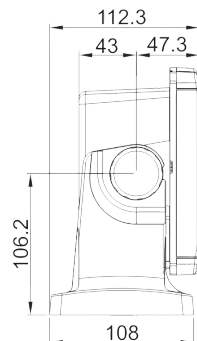

Màn hình la bàn

Thông số kỹ thuật

XINUO XF – 607B	
Màn hình	7 inch TFT LCD màu (800 x 480 điểm ảnh)
Bộ nhớ điểm	50,000 điểm nhớ
Bộ nhớ đầu	50,000 điểm đầu
Bộ nhớ tuyến đường	500 tuyến đường, mỗi tuyến đường 200 điểm
Bộ nhớ vết	1,000 vết với 1,600,000 điểm vết
Hải đồ	C – MAP (MAX) & XINUO MAP
Chuẩn kháng nước	IP65
Cổng giao tiếp	1 cổng đầu ra AIS, 2 cổng đầu ra NMEA 0183, 2 cổng đầu vào NMEA 0183
Nguồn cấp	10 ~ 36 VDC
Nhiệt độ hoạt động	-15°C ~ +55°C
Nhiệt độ bảo quản	-20°C ~ +60°C
Ngôn ngữ	Tiếng Việt, tiếng Anh
Chế độ hiển thị	Màn hình hải đồ tiêu chuẩn, Màn hình xem hải đồ, Màn hình hải đồ đơn giản, Màn hình AIS, Màn hình số liệu hành trình, Màn hình trạng thái vệ tinh GNSS, Màn hình xa lộ 3D, Màn hình la bàn
Thông số GPS	
Thu GNSS	72 kênh
Tần số thu	GPS L1: 1575.42MHz ; BDS B1: 1561.098MHz
Cập nhật vị trí	Khởi động nguội < 30 giây, khởi động nóng < 1 giây
Độ chính xác	GPS: 5m (CEP50% không có che chắn giữa vệ tinh và anten) BDS: 5m (CEP50% không có che chắn giữa vệ tinh và anten) GPS & BDS: 2.5m (CEP50% không có che chắn giữa vệ tinh và thiết bị định vị)
Độ chính xác tốc độ	0.1 m/s (50% @ 10 m/s)
Thông số AIS	
Tần số	156.025MHz ~ 162.025MHz
Kênh phát	1
Kênh thu	2 Kênh A: CH87B (161.975MHz) Kênh B: CH87B (162.025MHz)
Băng thông	25KHz
Công suất phát	5W/2W
Độ nhạy thu	<-107 dBm @ 20% PER

Cấu hình

Máy XF - 607B

Anten GPS

Anten VHF