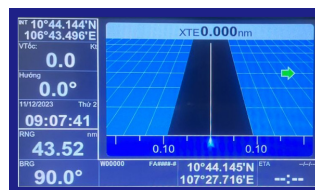

MÁY ĐỊNH VỊ HẢI ĐỒ MÀU TÍCH HỢP NHẬN DẠNG THU PHÁT AIS XINUO XF - 607B

Màn hình
7 inch

Tính năng nổi bật

- ▶ Cửa sổ theo dõi tốc độ - hướng - khoảng cách của đối tượng quan trọng (tối đa 3 cửa sổ).
- ▶ Tạo vùng canh gác báo động, bảo vệ khu vực nuôi trồng - thả lồng bẫy.
- ▶ Giám sát lên đến 20 nhóm AIS, mỗi nhóm một màu giúp người sử dụng phân biệt được các nhóm giám sát dễ dàng, vẽ và lưu vết lên đến 400 mục tiêu AIS.
- ▶ Vẽ và lưu vết lên đến 400 mục tiêu AIS

Đa dạng màn hình hiển thị

Màn hình hải đồ tiêu chuẩn

Màn hình xem hải đồ

Màn hình hải đồ đơn giản

Màn hình AIS

Màn hình số liệu hành trình

Màn hình trạng thái vệ tinh GNSS

Màn hình xa lộ 3D

Màn hình la bàn

Thông số kỹ thuật

XINUO XF – 607B	
Màn hình	7 inch TFT LCD màu (800 x 480 điểm ảnh)
Bộ nhớ điểm	50,000 điểm nhớ
Bộ nhớ đầu	50,000 điểm đầu
Bộ nhớ tuyến đường	500 tuyến đường, mỗi tuyến đường 200 điểm
Bộ nhớ vết	1,000 vết với 1,600,000 điểm vết
Hải đồ	C – MAP (MAX) & XINUO MAP
Chuẩn kháng nước	IP65
Cổng giao tiếp	1 cổng đầu ra AIS, 2 cổng đầu ra NMEA 0183, 2 cổng đầu vào NMEA 0183
Nguồn cấp	10 ~ 36 VDC
Nhiệt độ hoạt động	-15°C ~ +55°C
Nhiệt độ bảo quản	-20°C ~ +60°C
Ngôn ngữ	Tiếng Việt, tiếng Anh
Chế độ hiển thị	Màn hình hải đồ tiêu chuẩn, Màn hình xem hải đồ, Màn hình hải đồ đơn giản, Màn hình AIS, Màn hình số liệu hành trình, Màn hình trạng thái vệ tinh GNSS, Màn hình xa lộ 3D, Màn hình la bàn
Thông số GPS	
Thu GNSS	72 kênh
Tần số thu	GPS L1: 1575.42MHz ; BDS B1: 1561.098MHz
Cập nhật vị trí	Khởi động nguội < 30 giây, khởi động nóng < 1 giây
Độ chính xác	GPS: 5m (CEP50% không có che chắn giữa vệ tinh và anten) BDS: 5m (CEP50% không có che chắn giữa vệ tinh và anten) GPS & BDS: 2.5m (CEP50% không có che chắn giữa vệ tinh và thiết bị định vị)
Độ chính xác tốc độ	0.1 m/s (50% @ 10 m/s)
Thông số AIS	
Tần số	156.025MHz ~ 162.025MHz
Kênh phát	1
Kênh thu	2 Kênh A: CH87B (161.975MHz) Kênh B: CH87B (162.025MHz)
Băng thông	25KHz
Công suất phát	5W/2W
Độ nhạy thu	<-107 dBm @ 20% PER